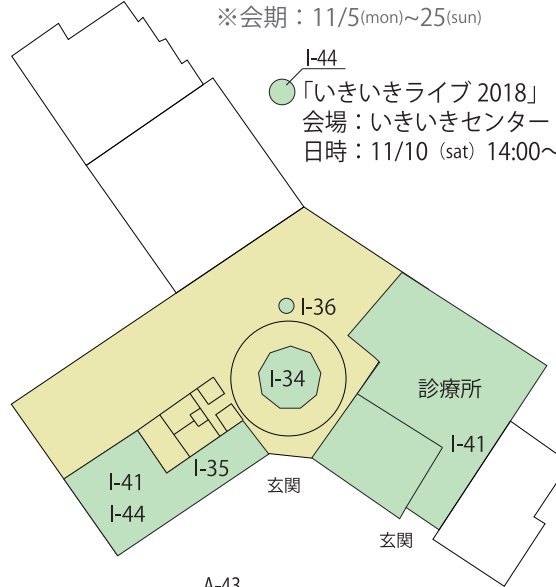

「アート☆もち投げ」
 古川守一/Morikazu Furukawa
 会場：モノハウス中庭
 日時：11/23 (fri)
 10:00~

A-43 【名前のない映画館・無料映画上映会】
 地球環境・これからの考えるドキュメン
 タリー映画たち
 11/10 (sat) 14:00~ 24 (sat) 14:00~
 ※すべて入場無料・退出、途中からでも
 大丈夫です。

■野外展展示配置図 会期：11/3(sat)-25(sun)

■綾川町いきいきセンター展示配置図

※会期：11/5(mon)~25(sun)

I-44 「いきいきライブ2018」
 会場：いきいきセンター
 日時：11/10 (sat) 14:00~

スタンプラリー

ダムカレー激戦区 AYAGAWA の『ダムカレースタンプラリー』。会期中、下記4店舗のうち3店舗のスタンプを集めた方先着100名様に粗品をプレゼントいたします。各店自慢のカレーを、ぜひ食べ比べてみてください！