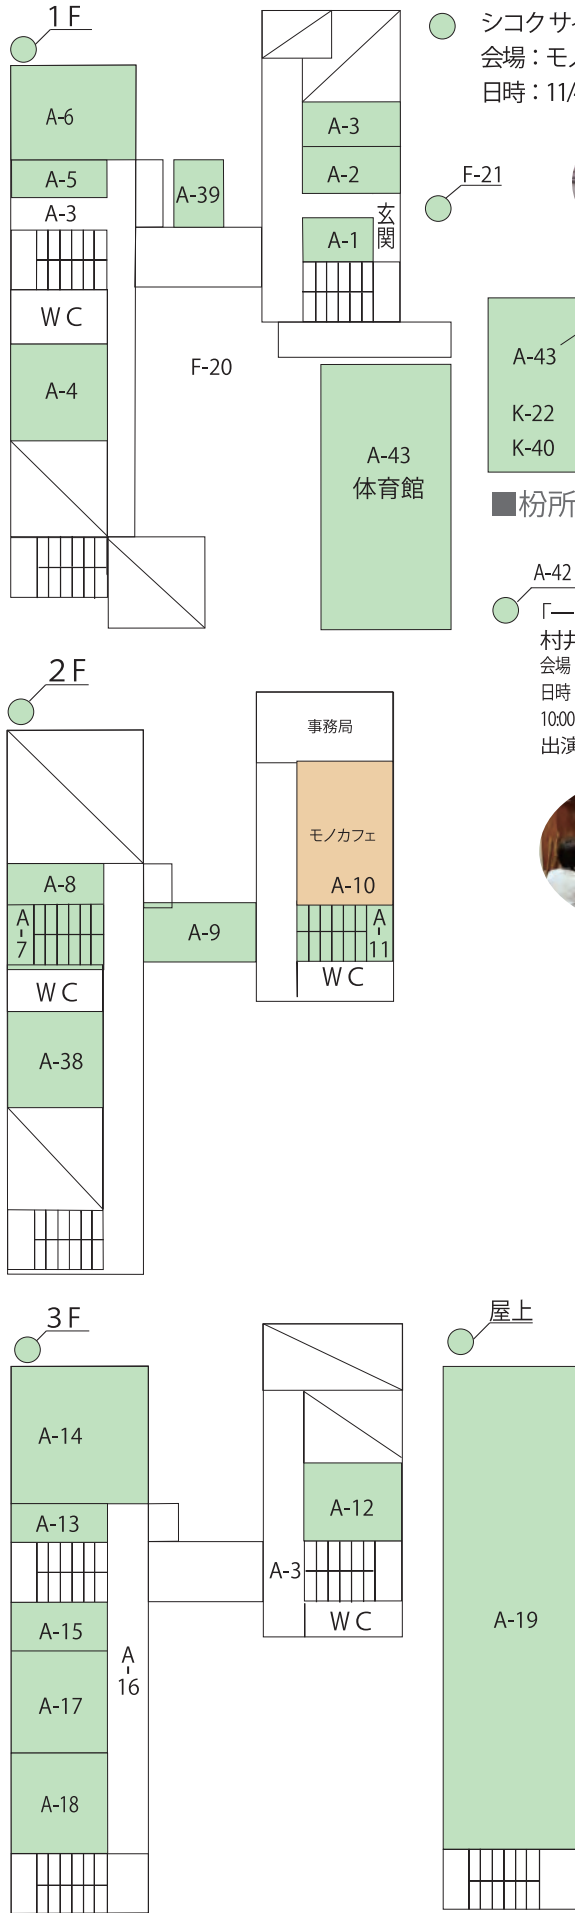

■モノハウス展示配置図 会期：11/3(sat)-18(sun)

シコクサイキックオーケストラ
 会場：モノハウス全館
 日時：11/4 (sun) 11:00~13:00

・パフォーミングアーツ
 「パルーンアート・パルーンプール
 ブラックライト・紙芝居」
 高松レクリエーション協会
 11/4 (sun) 25 (sun)
 9:00~16:00

■粉所公民館展示配置図

A-42・パフォーミングアーツ
 「一品劇場」
 村井知之/Tomoyuki Murai
 会場：モノハウス各所
 日時：11/3(sat)17(sat)25(sun)
 10:00~13:00
 出演：村井知之

「アート☆もち投げ」
 古川守一/Morikazu Furukawa
 会場：モノハウス中庭
 日時：11/23 (fri)
 10:00~

A-43 【名前のない映画館・無料映画上映会】
 地球環境・これからの考えるドキュメン
 タリー映画たち
 11/10 (sat) 14:00~ 24 (sat) 14:00~
 ※すべて入場無料・退出、途中からでも
 大丈夫です。

■野外展展示配置図 会期：11/3(sat)-25(sun)

■綾川町いきいきセンター展示配置図

※会期：11/5(mon)~25(sun)

I-44 「いきいきライブ2018」
 会場：いきいきセンター
 日時：11/10 (sat) 14:00~

スタンプラリー

ダムカレー激戦区 AYAGAWA の『ダムカレースタンプラリー』。会期中、下記4店舗のうち3店舗のスタンプを集めた方先着100名様に粗品をプレゼントいたします。各店自慢のカレーを、ぜひ食べ比べてみてください！