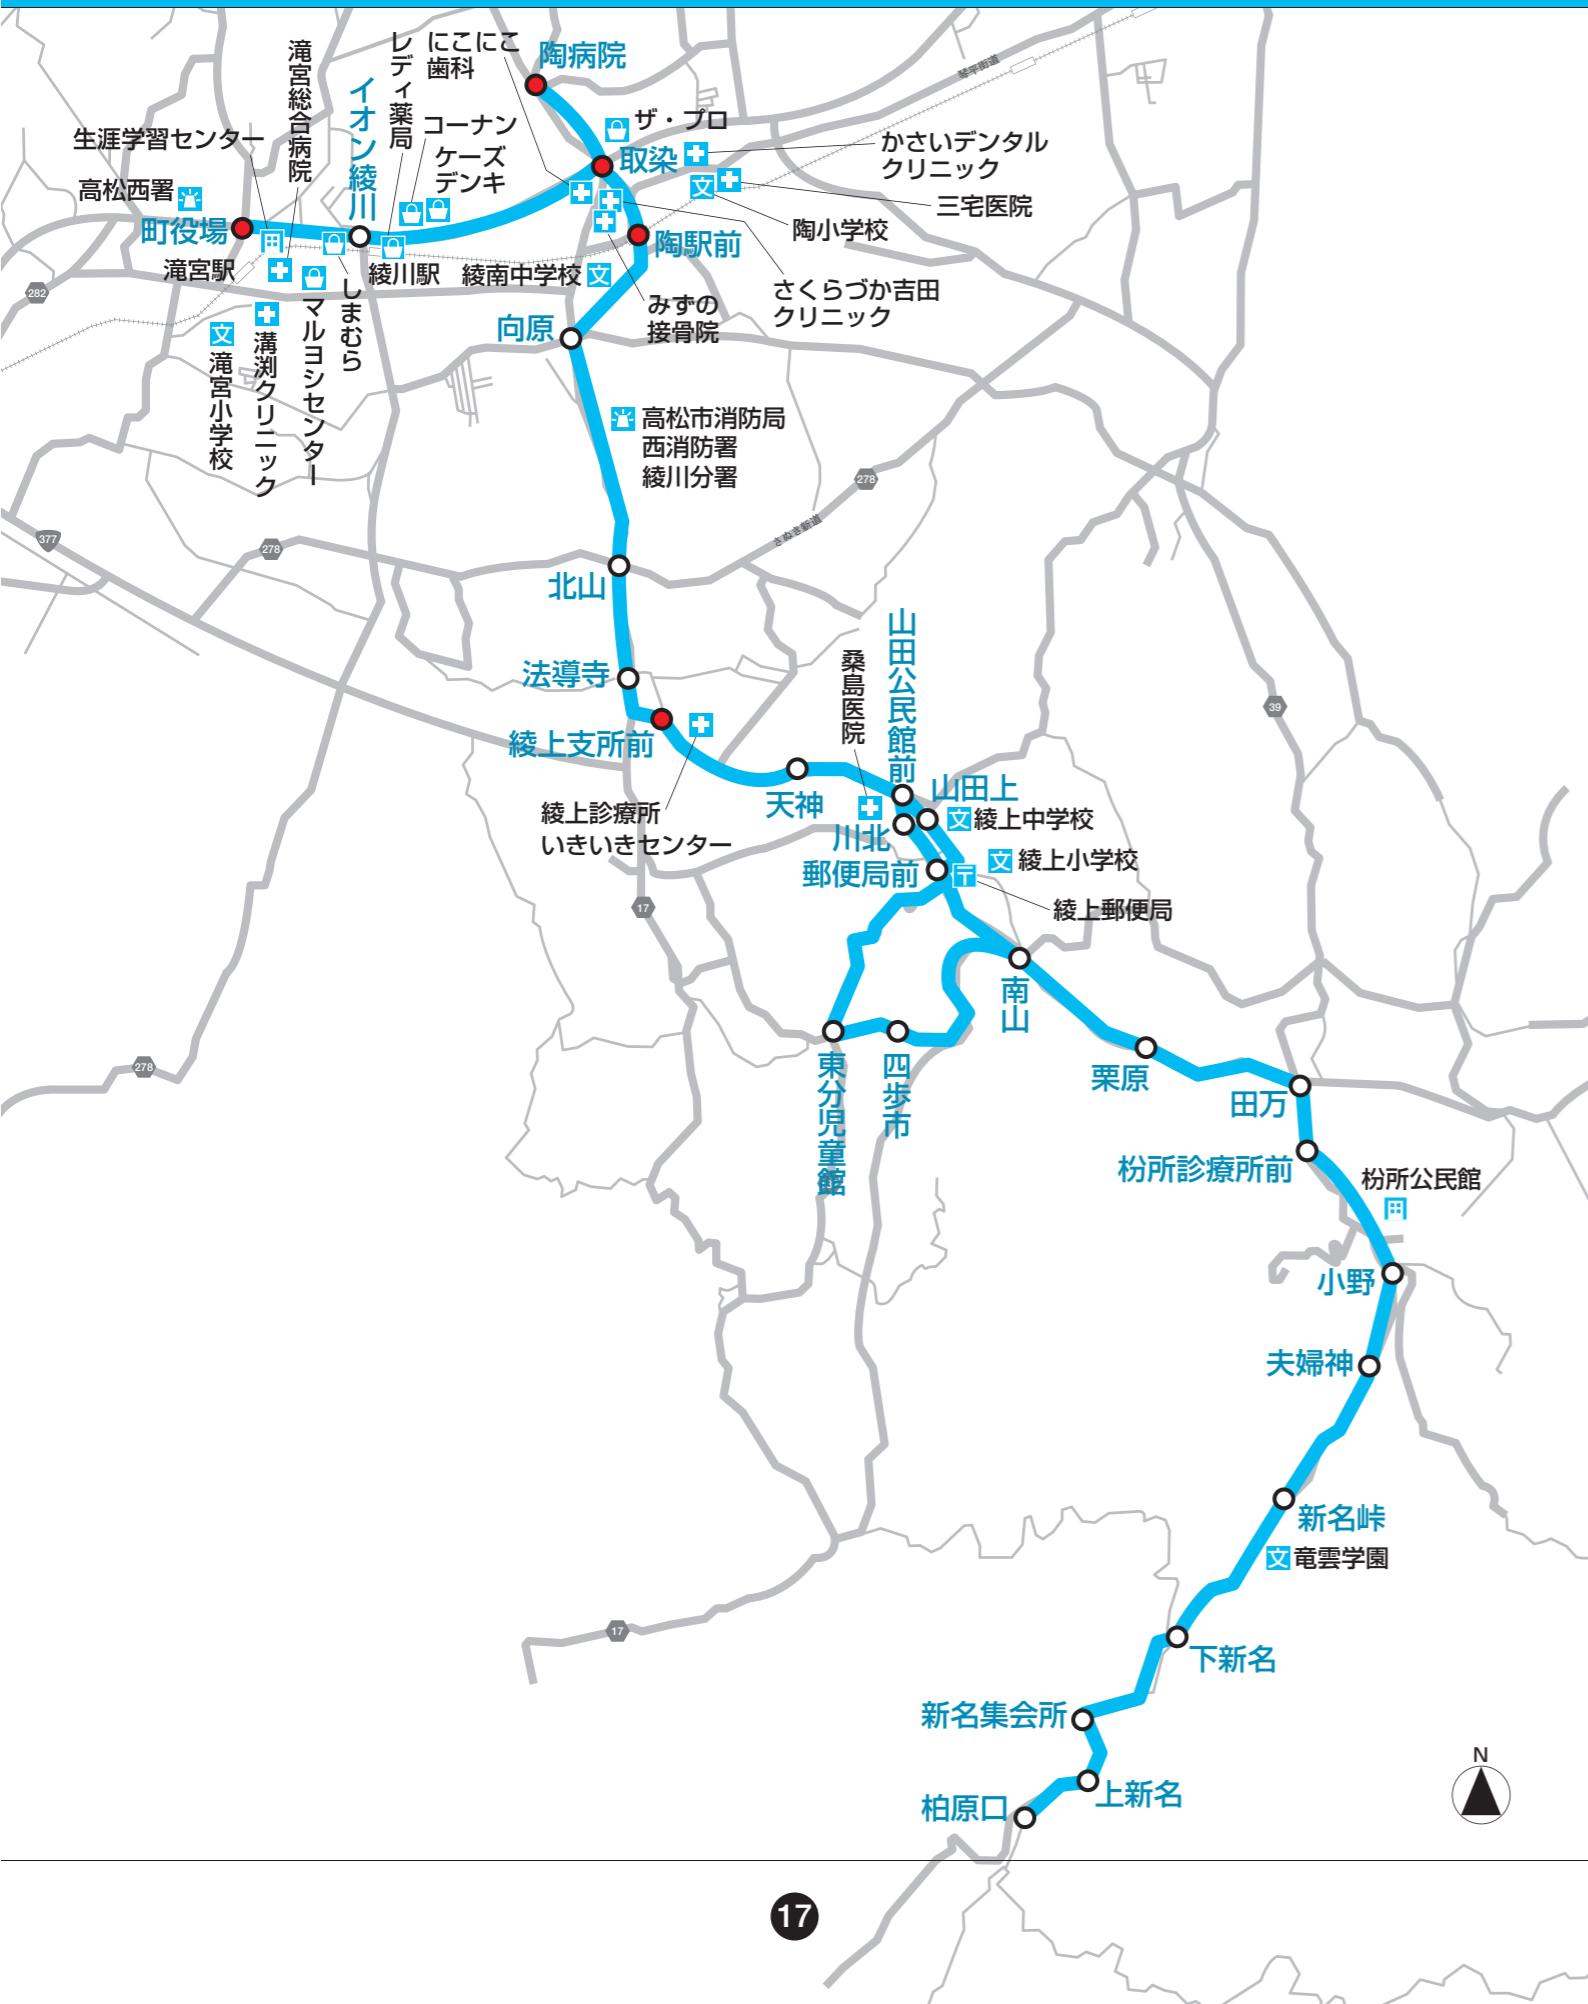

粉所線

赤字は乗換停留所

停留所名	上り				
	第1便	第3便	第5便	第7便	第9便
柏原口		8:45		15:10	
上新名		8:47		15:12	
新名集会所		8:48		15:13	
下新名		8:50		15:15	
新名峠		8:52		15:17	
夫婦神		8:54		15:19	
小野	7:00	8:56	12:30	15:21	17:25
粉所診療所前	7:01	8:57	12:31	15:22	17:26
田万	7:03	8:59	12:34	15:24	17:28
栗原	7:06	9:02	12:36	15:27	17:31
南山	7:09	9:05	12:39	15:29	17:33
四歩市	7:12	9:08	↓	↓	↓
東分児童館	7:13	9:09	↓	↓	↓
川北	7:16	9:12	12:41	15:31	17:35
山田公民館	7:17	9:13	12:42	15:32	17:36
山田上	7:18	9:14	12:43	15:33	17:37
郵便局前	7:19	9:15	12:44	15:34	17:38
川北	7:20	9:16	12:45	15:35	17:39
天神	7:22	9:18	12:47	15:37	17:41
はなこ	7:23	9:19	12:48	15:38	17:42
綾上支所前	7:24 ※1	9:20 ※2	12:49	15:39	17:43
法導寺	7:26	9:22	12:51	15:41	17:45
北山	7:29	9:25	12:54	15:44	17:48
向原	7:31	9:27	12:56	15:46	17:50
陶駅前	7:33	9:29	12:58	15:48	17:52
取染	7:35	9:31	13:00	15:50	17:54
陶病院	7:39	9:35	13:04	15:54	17:58
イオン綾川		9:41	13:10	16:00	
町役場		9:46	13:15	16:05	
取染		9:51	13:20	16:10	

※1…循環路線の右回り
第2便8:00
綾上支所前発の便に
接続

※2…循環路線の右回り
第3便9:30
綾上支所前発の便に
接続

停留所名	下り				
	第2便	第4便	第6便	第8便	第10便
取染		10:40	13:38	16:33	
町役場		10:45	13:43	16:38	
イオン綾川		10:50	13:48	16:43	
陶病院		10:56	13:54	16:49	18:04
取染	7:48	11:00	13:58	16:53	18:08
陶駅前	7:50	11:02	14:00	16:55	18:10
向原	7:52	11:04	14:02	16:57	18:12
北山	7:54	11:06	14:04	16:59	18:14
法導寺	7:57	11:09	14:07	17:02	18:17
綾上支所前	7:59	11:11	14:09 ※3	17:04 ※4	18:19
はなこ	8:00	11:12	14:10	17:05	
天神	8:01	11:13	14:11	17:06	
川北	8:03	11:15	14:13	17:08	
郵便局前	8:04	11:16	14:14	17:09	
山田上	8:05	11:17	14:15	17:10	
山田公民館	8:06	11:18	14:16	17:11	
川北	8:07	11:19	14:17	17:12	
東分児童館	↓	↓	14:20	↓	
四歩市	↓	↓	14:21	↓	
南山	8:09	11:21	14:24	17:14	
栗原	8:12	11:24	14:26	17:16	
田万	8:15	11:27	14:29	17:19	
粉所診療所前	8:17	11:29	14:31	17:21	
小野	8:18	11:30	14:32	17:22	
夫婦神	8:20		14:34		
新名峠	8:22		14:36		
下新名	8:24		14:38		
新名集会所	8:26		14:40		
上新名	8:27		14:41		
柏原口	8:29		14:43		

※3…循環路線の左回り
第5便13:50
綾上支所前着の便から
接続

※4…循環路線の左回り
第7便16:50
綾上支所前着の便から
接続

滝宮・羽床線

畑田・千足線

陶・西分線

粉所線

循環路線